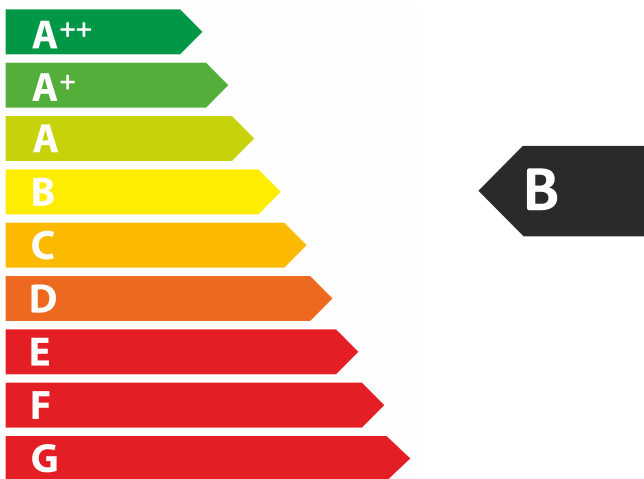

ENERG

енергия · ενεργεια

MPF FÉG

GF35F ErP

4,0
kW

ENERGIA · ЕНЕРГИЯ · ΕΝΕΡΓΕΙΑ · ENERGIJA · ENERGY · ENERGIE · ENERGI

2015/1186